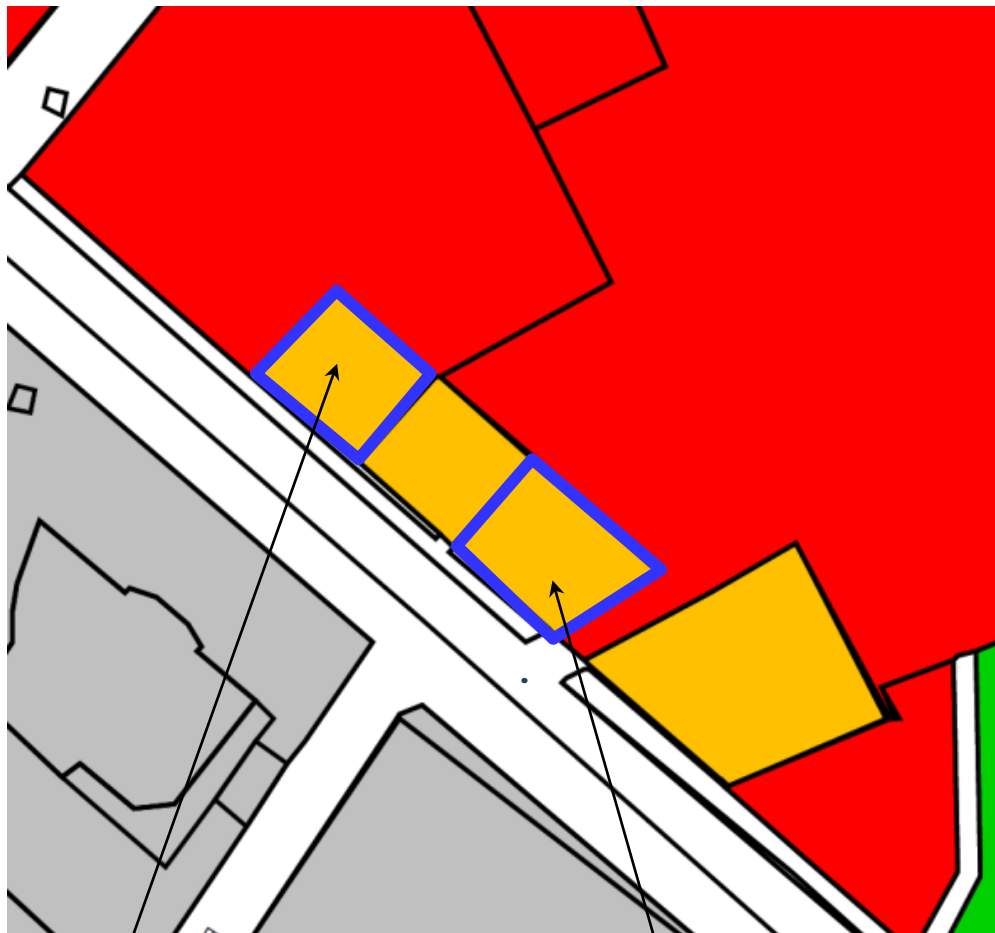

**ФРАГМЕНТ КАРТЫ ГРАДОСТРОИТЕЛЬНОГО ЗОНИРОВАНИЯ
ГОРОДА ТВЕРИ**

Границы территориальных зон

Правил землепользования и застройки города Твери, утверждённых решением
Тверской городской Думы от 02.07.2003 № 71

земельный участок с кадастровым
номером 69:40:0200063:8

земельный участок с кадастровым
номером 69:40:0200063:31

Ж-3. Зона среднетажной жилой застройки
(не выше 8 этажей)

Фрагмент основного чертежа генерального плана города Твери,

утверждённого решением Тверской городской Думы от 25.12.2012 № 193(394)

(ред. от 03.07.2019 № 108)

Зона общественных центров